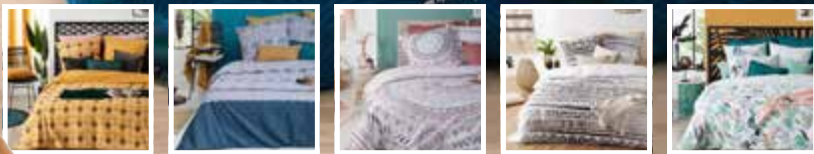

19€⁹⁹ LA PARURE HOUSSE DE COUETTE
Housse : 240x220 cm
Taies : 63x63 cm.
2 taies d'oreiller. Fermeture boutons invisibles. Coton 57 fils.

14€⁹⁹
dont DEEE 0,25 €
LA LAMPE
26x28 cm.
Métal.