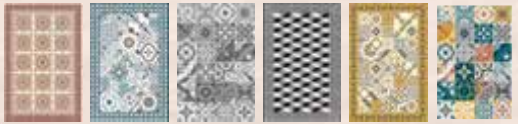

Pliable  
Transportable

⑦ **89€<sub>99</sub>**  
dont éco-part. 1,80 €  
**LA TABLE DE  
MASSAGE PLIABLE**

⑧ **19€<sub>99</sub>**  
**LE MARCHE-PIED**

⑩ **8€<sub>99</sub>** **LE TAPIS VINYLE  
MOAÏQUE**

À partir de  
⑪ **9€<sub>99</sub>**  
dont éco-part. 0,18 €  
**LE BOUT DE CANAPÉ**

Grand choix de modèles

① LA DÉCO MURALE POTS LED. 6,99 € dont 0,13 € de DEEE. 44x5x70 cm. Verre. ② LE MIROIR. 29,99 €. Ø 70 cm. Bambou. ③ LA PLANTE BOUDDHA. 1,99 €. Ø 8x12 cm. Plante artificielle. Pot ciment. ④ LE PARAVENT 3 ÉTAGÈRES. 59,99 € dont 0,56 € d'éco-part. 120x26x170 cm. Paulownia et fibres de bois. ⑤ LA COMPO ORCHIDÉE. 7,99 €. 36x16x44 cm. Grès. ⑥ LA PLANTE. 1,99 €. Ø 5,5x9cm. Plante artificielle. Pot céramique. ⑦ LA TABLE DE MASSAGE PLIABLE. 89,99 € dont 1,80 € d'éco-part. 186x70x63-87 cm. Repose-tête réglable. Hêtre, PVC et matelas polyuréthane épaisseur 5 cm. ⑧ LE MARCHE-PIED. 19,99 €. 43x43x46,5 cm. Bambou. ⑨ LA LAMPE. 29,99 € dont 0,25 € de DEEE. Ø 30x35,5 cm. Hêtre, métal et papier. ⑩ LE TAPIS VINYLE MOAÏQUE. 8,99 €. 75x50 cm. PVC. ⑪ LE BOUT DE CANAPÉ. À partir de 9,99 € dont 0,18 € d'éco-part. 35x35x45 cm. 40x40x50 cm à 17,99 € dont 0,18 € d'éco-part. Métal et fibres de bois.