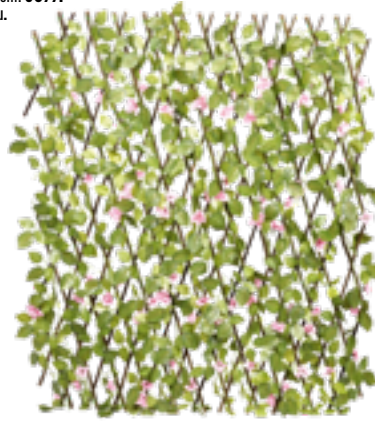

À partir de **19€⁹⁹**
LE TREILLIS
1x2 m. Saules feuilles vert foncé.
Plantes artificielles.
1x2 m. **24€99**
Saules feuilles vert clair.
Plantes artificielles.
1x1,9m. **29€99**
Bois. Plantes et fleurs artificielles.