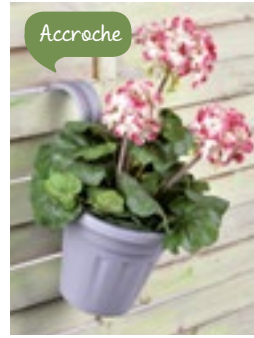

## Les Jardinières

Plateau  
clipsé

**4€**  
99 **LES 3 BALCONNIÈRES 6 L**  
50x15x12 cm.

**6€**  
99 **LA JARDICROCHE 10 L**  
51x20x18 cm.

Accroche

**2€**  
99 **LE POT ROND**  
Ø 19x26 cm.

**1€**

**LE POT ZINC**  
Ø 13x28 cm.