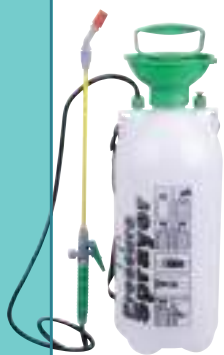

Les pulvérisateurs

19€₉₉

LE PULVÉRISATEUR 8 L
19x19x55 cm.
Polypropylène.