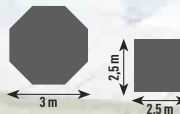

69€⁹⁹

LE PARASOL DÉPORTÉ MANOA

Ø 3 m ou 2,5x2,5 m.
Mât en aluminium traité époxy, baleines en acier traité époxy et toile polyester 200 gr/m². Dalles vendues séparément.

5€⁹⁹

dont éco-part. 0,20 €
LE COUSSIN
40x40 cm ou 50x30 cm.
Polyester.