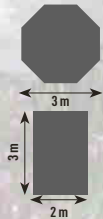

LE PARASOL DROIT LOOMPA

Ø 3 m ou 3x2 m.
Mât en aluminium traité époxy,
baleines en acier traité époxy
et toile polyester 220 gr/m².
Pied de parasol vendu séparément.

49€₉₉