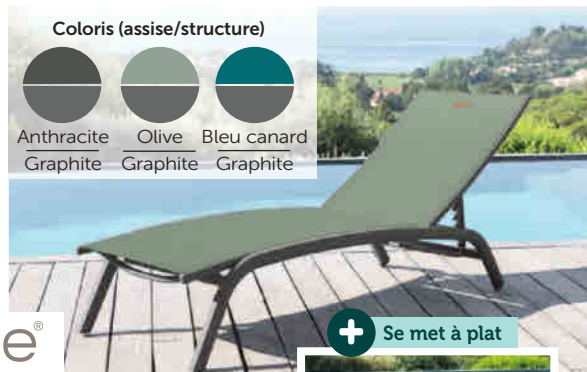

**49€<sub>99</sub>**

**Pensez-y !**

**17€<sub>99</sub>**

**LA HOUSSE DE PARASOL DROIT HAMBO**  
50x50x190 cm.  
Polyester 160 gr/m<sup>2</sup>.  
Sac de transport.  
Bandes auto-agrippantes.

Coloris (assise/structure)