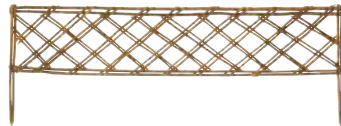

9€₉₉ LE TREILLIS
À PLANTER
40x120 cm.
Métal.

EXTENSIBLES

4€₉₉ LE TREILLIS
EXTENSIBLE
2x1 m. Polyvinyle.

8€₉₉
LE TREILLIS EXTENSIBLE
AVEC FEUILLES
2x1 m. Bois de saule.
Plantes artificielles.

19€₉₉ 
LE TREILLIS EXTENSIBLE
AVEC FEUILLAGE
2x1 m. Bois de saule.
Plantes artificielles.

LES BORDURES

1€₉₉
ROULEAU DE BORDURE

20x100 cm.
Bois de saule et fil galvanisé.

1 MÈTRE

X4

3€₉₉ **LES 4**
BORDURES DE JARDIN
60,5x33 cm. Polypropylène.

5€₉₉ LA BORDURE
DE JARDIN 1 M
100x35 cm. Bois de saule.

À L'ABRI DES REGARDS

À partir de
5€₉₉
LA TOILE D'OCCULTATION 3 M
1,5x3 m.
5 m, 1,5x5 m à 12,99 €.
10 m, 1,5x10 m à 24,99 €.
Polyéthylène 200 gr/m².

À partir de
9€₉₉
LE CANISSE 3 M
1x3 m.
Existe en 5 m, 1x5 m à 14,99 €.
Roseau pelé.

À partir de
1€₁₉ LE POTEAU EN BAMBOU
Ø 3-3,5x100 cm.
Ø 3-3,5x200 cm à 1,99 €.
Ø 5-6x100 cm à 2,99 €.
Ø 5-6x200 cm à 5,99 €.

7 MÈTRES

2€₉₉ LA TOILE DE SOL
ANTI-MAUVAISES HERBES
150x700 cm. Polyéthylène.

Pensez-y !