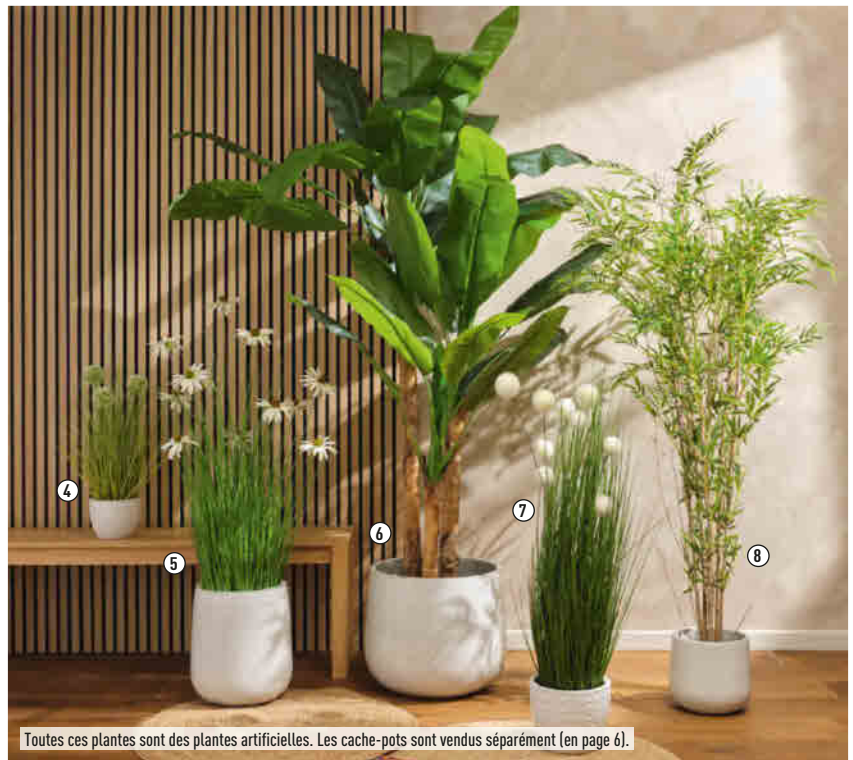

1€₉₉
dont DEEE 0,05 €
L'AMPOULE CRAQUELÉE
Ø 6x8,5 cm.
Blanche ou multicolore. Verre et inox.

+ 3 panneaux orientables

2€₉₉
dont DEEE 0,05 €
LA LANTERNE LED SOLAIRE
Ø 15x18 cm.
Polypropylène.

2€₉₉
dont DEEE 0,05 €
LA LANTERNE LED SOLAIRE
Ø 15x18 cm.
Polypropylène.

À partir de **6€⁹⁹** **LA CAISSE**
26x17x27 cm.
32x22x30 cm à 12,99 €.

À partir de **6€⁹⁹** **LE SEAU**
20x18 cm.
25x23 cm à 9,99 €.
30x30 cm à 12,99 €.
Zinc.

À partir de **12€⁹⁹** **LE POT À LAIT**
20x17x30 cm.
23x20x38 cm à 19,99 €.
Zinc.

9€⁹⁹ **LA PLANTE MURALE SUSPENDUE**
34,5x7,5x35 cm.
Tergal.
Plante artificielle.

14€⁹⁹ **LE PICHET**
24x18x35 cm. Zinc.

9€⁹⁹ **LE POT À LAIT**
24x18x31 cm. Zinc.

19€⁹⁹ **L'ARROSOIR**
62x25x30 cm. Zinc.

① LE SEAU. À partir de 1,99 €. 16x16x14 cm. 22x17x18 cm à 2,99 €. Zinc.
② LA CRUCHE. 3,99 €. 16x13x19 cm. Zinc. ③ LA JARDINIÈRE. 6,99 €. 35x18x12 cm. Zinc.

Toutes ces plantes sont des plantes artificielles. Les cache-pots sont vendus séparément (en page 6).

9€⁹⁹ **LE POT D'ALLIUMS**
18x60 cm.

24€⁹⁹ **LE POT DE PAQUERETTES**
120 CM
40x120 cm.

79€⁹⁹ **LE BANANIER**
220 CM